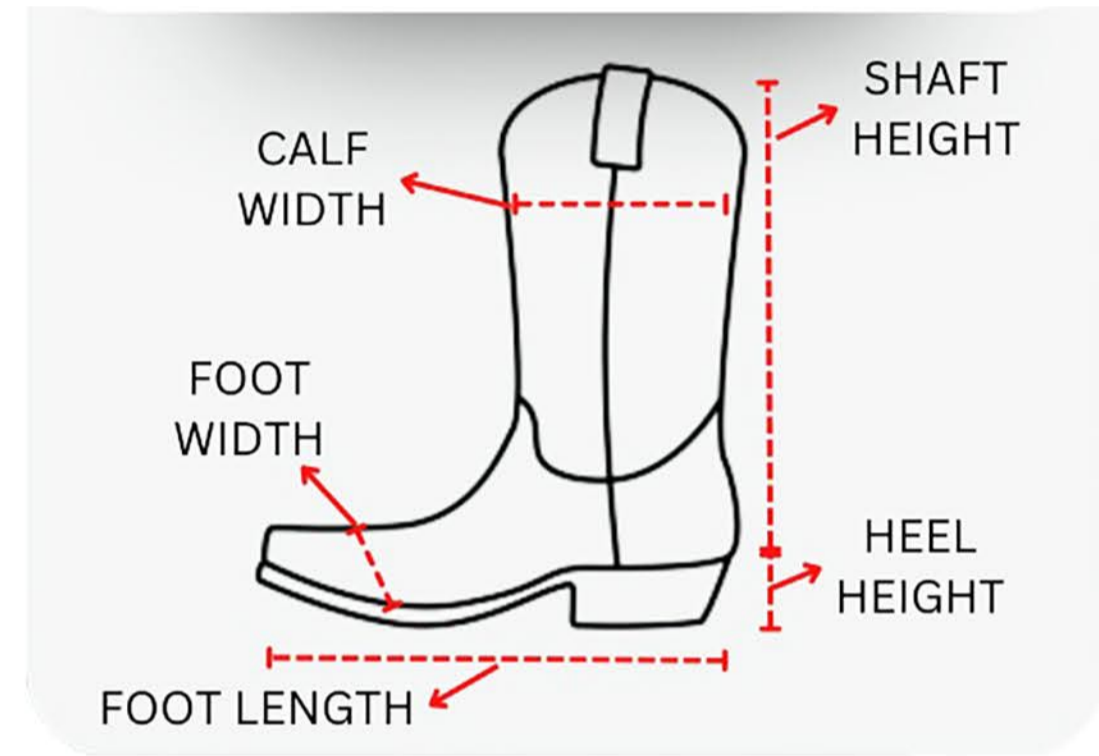

Toddler Size Guide

SIZES	4	5	6	7
Shaft Height	9½"	9½"	9½"	9½"
Calf Width	13"	13½"	14"	14½"
Foot Length	9"	9¼"	9¼"	9 5/8
Foot Width	8½"	8¾"	8¾"	9"
Heel Height	1"	1"	1"	1"

Childs Size Guide

SIZES	9	10	11	12	13	1	2	3
Shaft Height	7¼"	7¼"	7¼"	7¼"	8"	8"	8"	8"
Calf Width	10"	10¼"	10½"	11"	11½"	12"	12¼"	12½"
Foot Length	6"	6⅝"	7"	7⅜"	7½"	8"	8¼"	8⅝"
Foot Width	6⅝"	6¾"	7"	7¼"	7½"	7⅝"	8"	8⅝"
Heel Height	1"	1"	1"	1"	1"	1"	1"	1"

Youth Size Guide

SIZES	4	5	6	7
Shaft Height	9½"	9½"	9½"	9½"
Calf Width	13"	13½"	14"	14½"
Foot Length	9"	9¼"	9¼"	9 5/8
Foot Width	8½"	8¾"	8¾"	9"
Heel Height	1"	1"	1"	1"