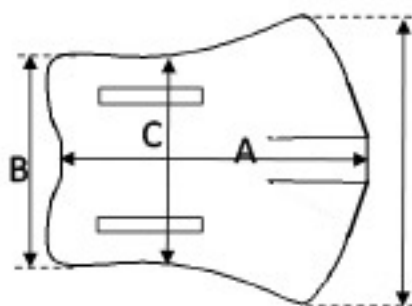

unit : CM

part	A	B	C	D
<b>SIZE</b>				
S- PONY	33.5	30	31	40.5
M- COB	35	32	33	42.5
L- FULL	36.5	34	35	44.5
XL- X-FULL	38	36	37	46.5

### INNER PAD

UNIT : CM

PART	A	B	C	D
<b>SIZE</b>				
S- PONY	32.5	22	22	24
M- COB	34	24	24	26
L- FULL	35.5	26	26	28
XL- X-FULL	37	28	28	30