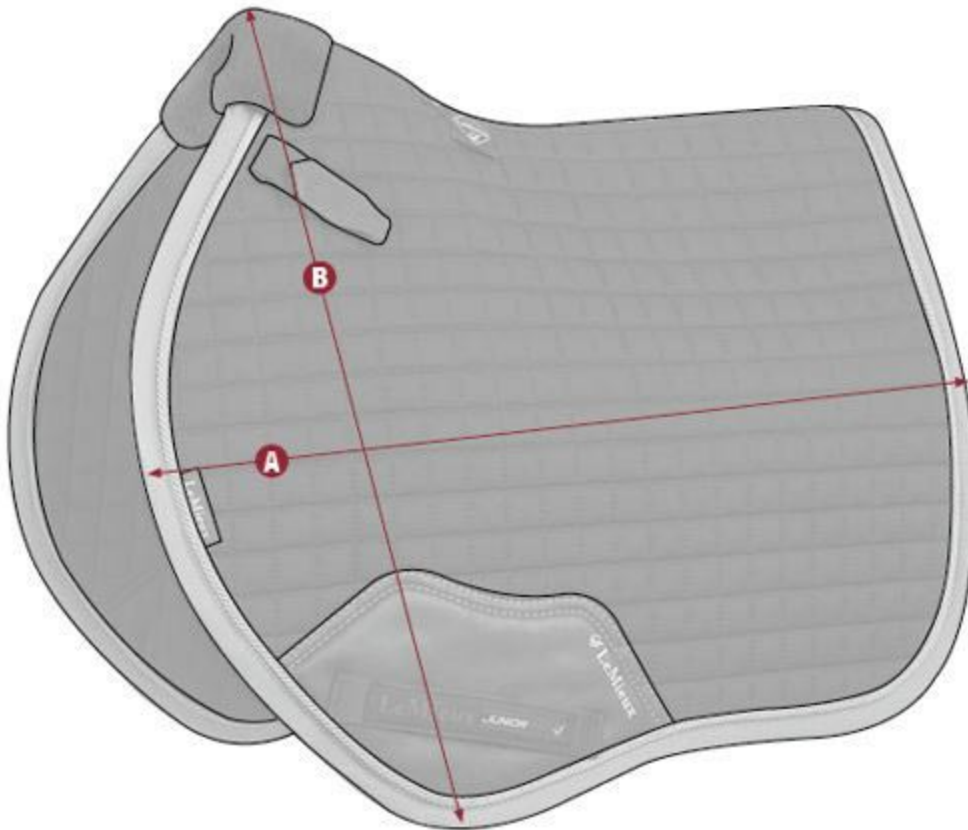

Junior Pro Jump Pads

Size Chart

	A	B
Junior	23.25"	19.5"